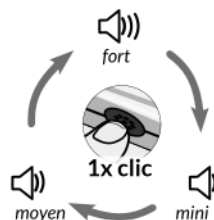

## ON / OFF

Niveau de batterie :

Batterie faible :

ON :  $\approx$  3 sec.

OFF :  $\approx$  3 sec.

## Volume